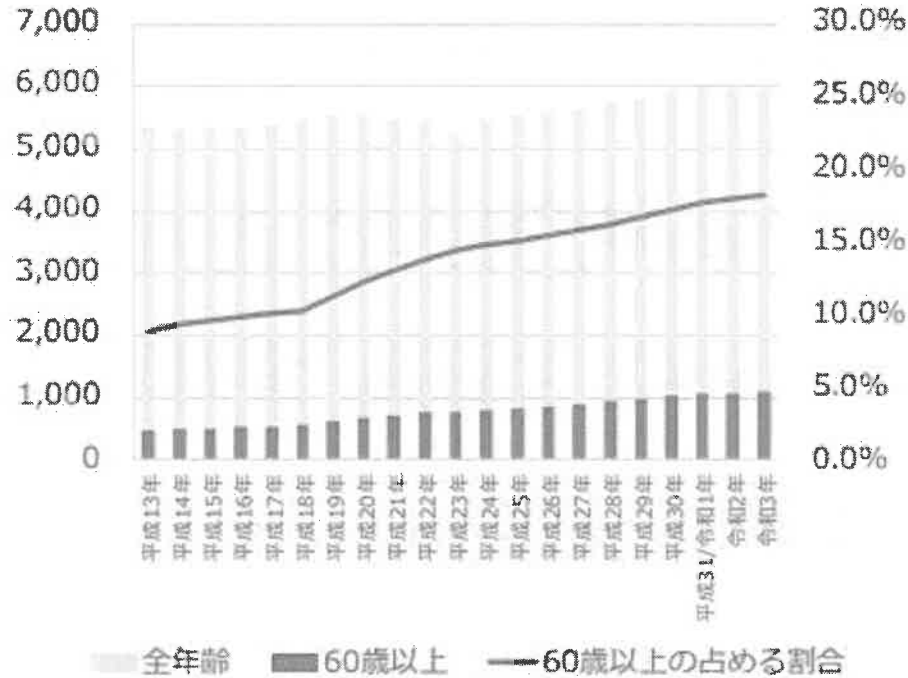

雇用者

全年齢のうち60歳以上の占める割合

資料出所：労働力調査（総務省）における年齢別雇用者数（役員を含む。）
 ※平成23年は東日本大震災の影響により被災3県を除く全国の結果となっている。

労働災害による死傷者数

全年齢に占める60歳以上の占める割合

資料出所：労働者死傷病報告