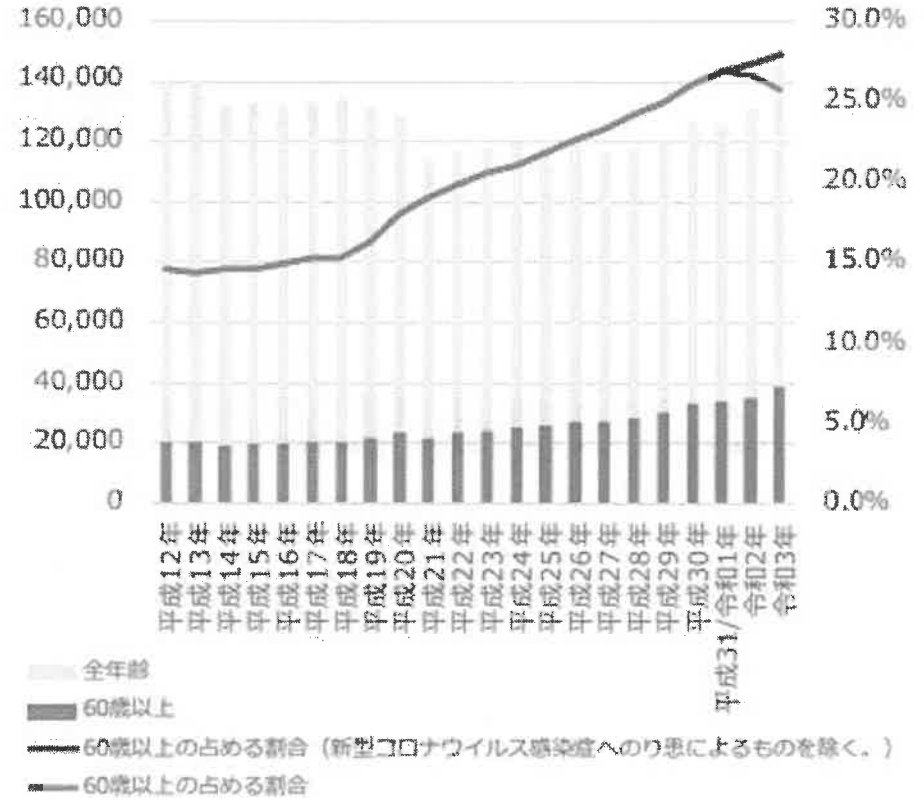

雇用者

全年齢のうち60歳以上の占める割合

資料出所：労働力調査（総務省）における年齢別雇用者数（役員を含む。）
 ※平成23年は東日本大震災の影響により被災3県を除く全国の結果となっている。

労働災害による死傷者数

全年齢に占める60歳以上の占める割合

資料出所：労働者死傷病報告